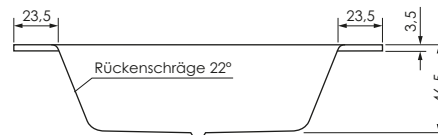

KIRUNA 195 / 90

Maße 195 x 90 x 47 cm 0021566

Preisgruppe PG 1

Farbe Weiß
Weiß Matt

KIRUNA	Wasser- inhalt	Bauhöhe m. Füßen	Bauhöhe m. Träger	Bauhöhe Whirlpool
195 / 90	ca. 220 l	61-68 cm	61 cm	65-67 cm