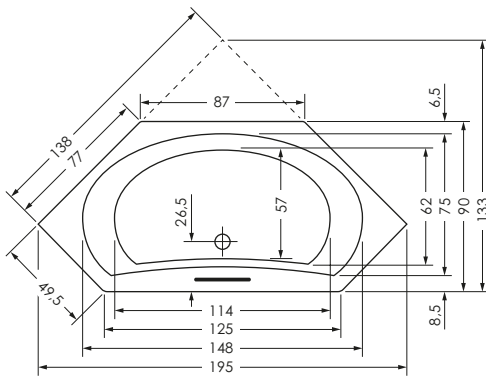

KIRUNA 195 / 90

Maße 195 x 90 x 47 cm 0021566

Preisgruppe PG 1

Farbe Weiß
Weiß Matt

KIRUNA	Wasser- inhalt	Bauhöhe m. Füßen	Bauhöhe m. Träger	Bauhöhe Whirlpool
195 / 90	ca. 220 l	61-68 cm	61 cm	65-67 cm